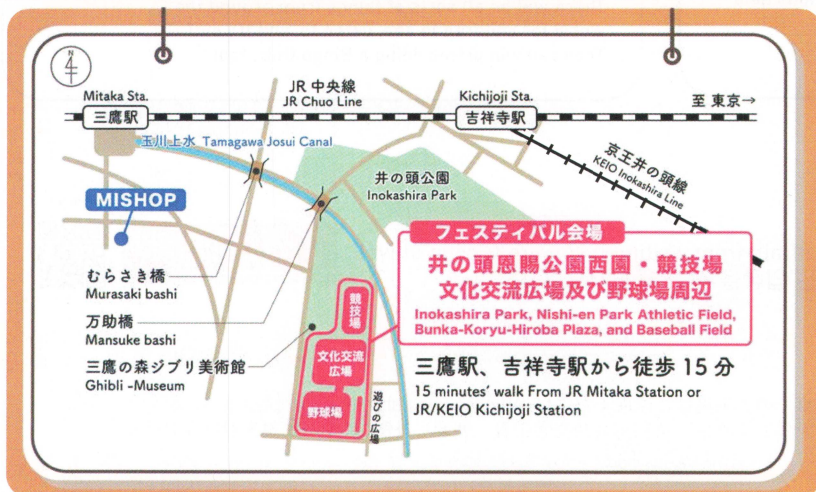

手をつなごう 世界はひとつ

Let's join hands;
we are one world!

MISHOP WORLD 2023

Food shops

Songs and dances

손을 맞잡자!
세계는 하나

Stage performances

World Bazaar

牽起双手,
世界大同

第32回 三鷹国際交流フェスティバル

The 32nd Mitaka International Festival

第32届三鷹国际交流节 제32회 미타카 국제교류 페스티벌

2023.9.24 **SUN** 日

小雨決行 To be canceled in case of heavy rain.

10:00 AM - 3:30 PM

東京都立井の頭恩賜公園西園・競技場 文化交流広場 及び 野球場周辺

ワールドバザール
Food & Drinks
各国市場
월드 바자, 음식 및 음료

WBA
ワールドバザール
多文化アトラクション
World Bazaar Attractions,
Performances

ステージ
The Stage
舞台 스테이지

ワールドバザール
Goods
各国市場
월드 바자, 상품

飲食エリア
Eating and Drinking Area

MISHOP
ステーション
MISHOP Station