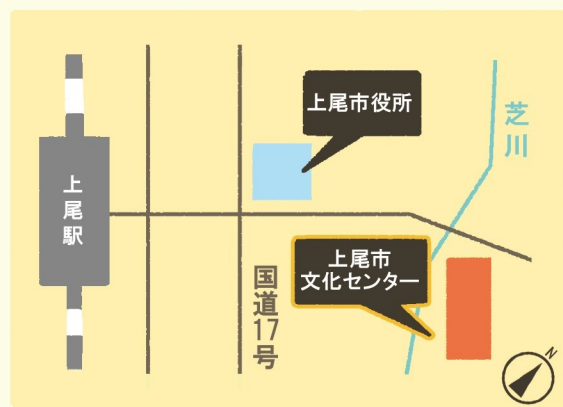

外国人市民てづくりの
国際交流イベント!

あげお ワールドフェア 2022

Ageo World Fair 2022
-REUNION-

12/4 (日) 10:00~16:00

上尾市文化センター

入場無料

主催 上尾市国際交流協会
後援 上尾市、上尾市教育委員会、上尾商工会議所、
上尾市観光協会、公益財団法人埼玉県国際交流協会
問合わせ 上尾市国際交流協会事務局
TEL 048-780-2468
URL <https://aga-worldfair.jimdofree.com>

「あげおワールドフェア2022」は国際交流のお祭りです。たくさんの国と地域の人々がステージ発表や展示、民芸品の販売などを行います。外国の音楽や踊り、料理などを通じて外国人市民との交流を楽しんでみませんか。ぜひ、ご家族やお友達と一緒にご来場ください！

ステージ Stage

アフリカンバンドや世界の華麗な踊りをぜひご覧ください！

物販ブース Shopping

各国の民芸品が皆さまをお待ちしています！

展示ブース Exhibition

展示者が自国の民族衣装や文化をご紹介します！

体験ブース Experience Cultures

外国文化も日本文化も！外国語も覚えられます！

キッズスポット Kids Spot

世界の遊びを体験！お父さんお母さんも一緒に！

他にもいろいろ！

キッチン
カー

PR
ルーム